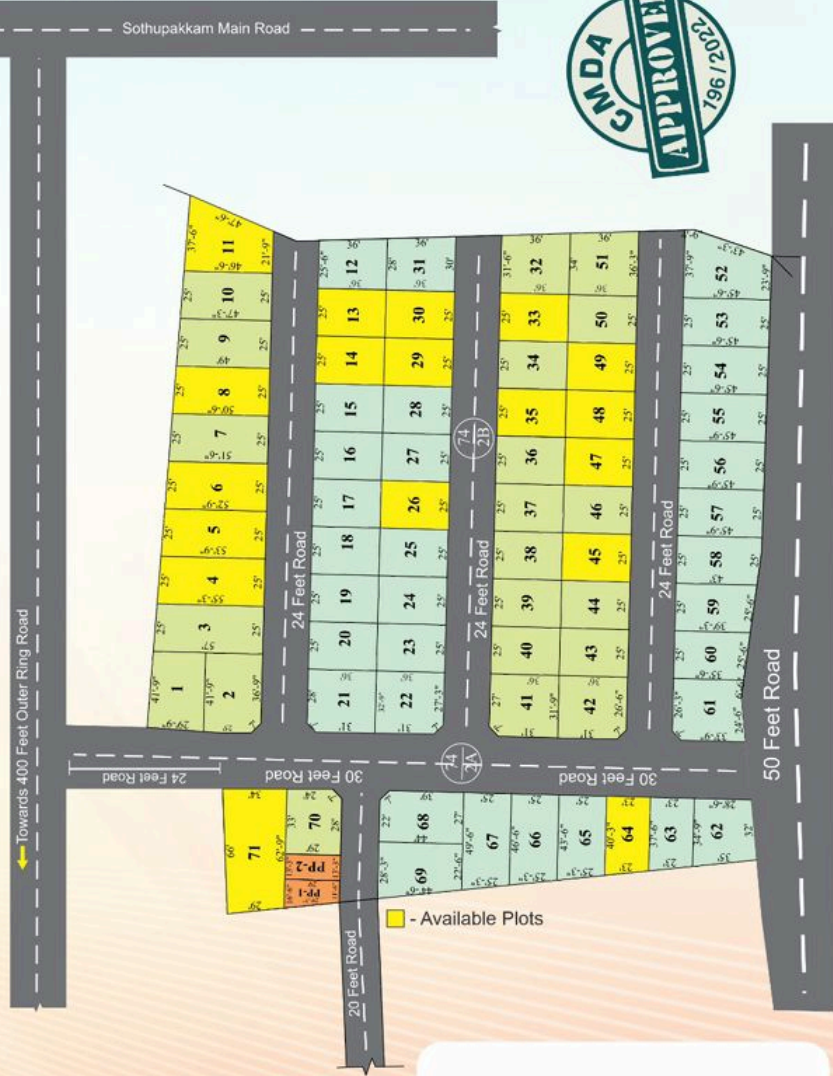

AREA STATEMENT		PLOT		EXTENT	
NO	50 FT	NO	50 FT	NO	50 FT
1	1185	48	900	49	900
2	1240	49	900	50	900
3	1403	50	900	51	1265
4	1363	51	1265	52	1434
5	1331	52	1434	53	1138
6	1303	53	1138	54	1138
7	1275	54	1138	55	1141
8	1244	55	1141	56	1144
9	1203	56	1144	57	1144
10	1172	57	1144	58	1109
11	1392	58	1109	59	1038
12	963	59	1038	60	943
13	900	60	943	61	1143
14	900	61	1143	62	1060
15	900	62	1060	63	831
16	900	63	831	64	894
17	900	64	894	65	1052
18	900	65	1052	66	1131
19	900	66	1131	67	1206
20	900	67	1206	68	1176
21	1171	68	1176	69	1123
22	1156	69	1123	70	945
23	900	70	945	71	2029

# SRI RAMAMURTHY NAGAR EXTENSION - REDHILLS

Plan Showing layout of House Sites in S.No: 74/2A, 2B in Sothupakkam Village, Ponmeni Taluk, Thiruvallur District, Sholavaram panchayat Union.

■ - Available Plots

## SRM LAKE VIEW GARDEN

### SOTHUPAKKAM REDHILLS